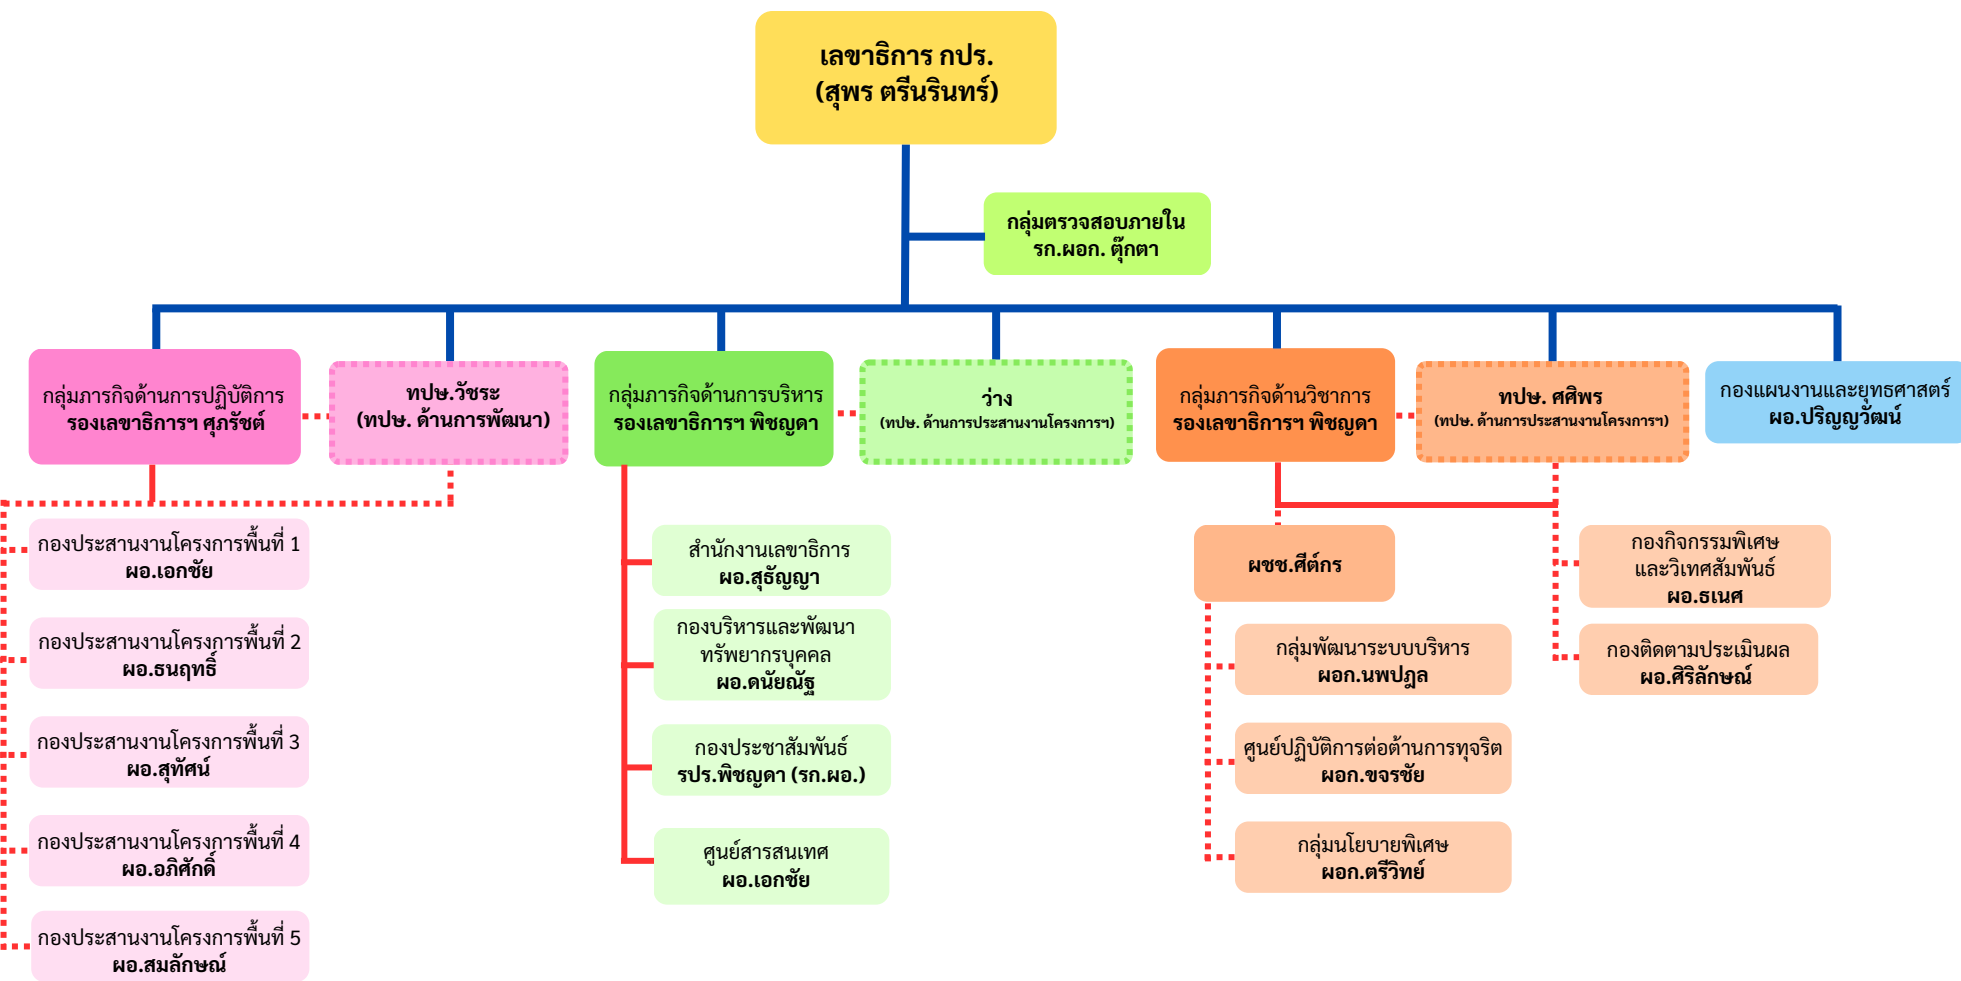

ผังโครงสร้างภายใน สำนักงาน กปร. ตามการจัดโครงสร้างส่วนราชการตามกลุ่มภารกิจ และการแบ่งส่วนราชการภายใน ตามคำสั่งสำนักงาน กปร. ที่ 83 และ 85/2566 ลงวันที่ 17 กรกฎาคม 2566 และคำสั่งสำนักงาน กปร. 120-121/2567 ลงวันที่ 30 กันยายน 2567

หมายเหตุ

- ชั้นตรง ลปร.
- อยู่ภายใต้บังคับบัญชา รปร.
- - - ช่วยเหลือ รปร. กำกับดูแล