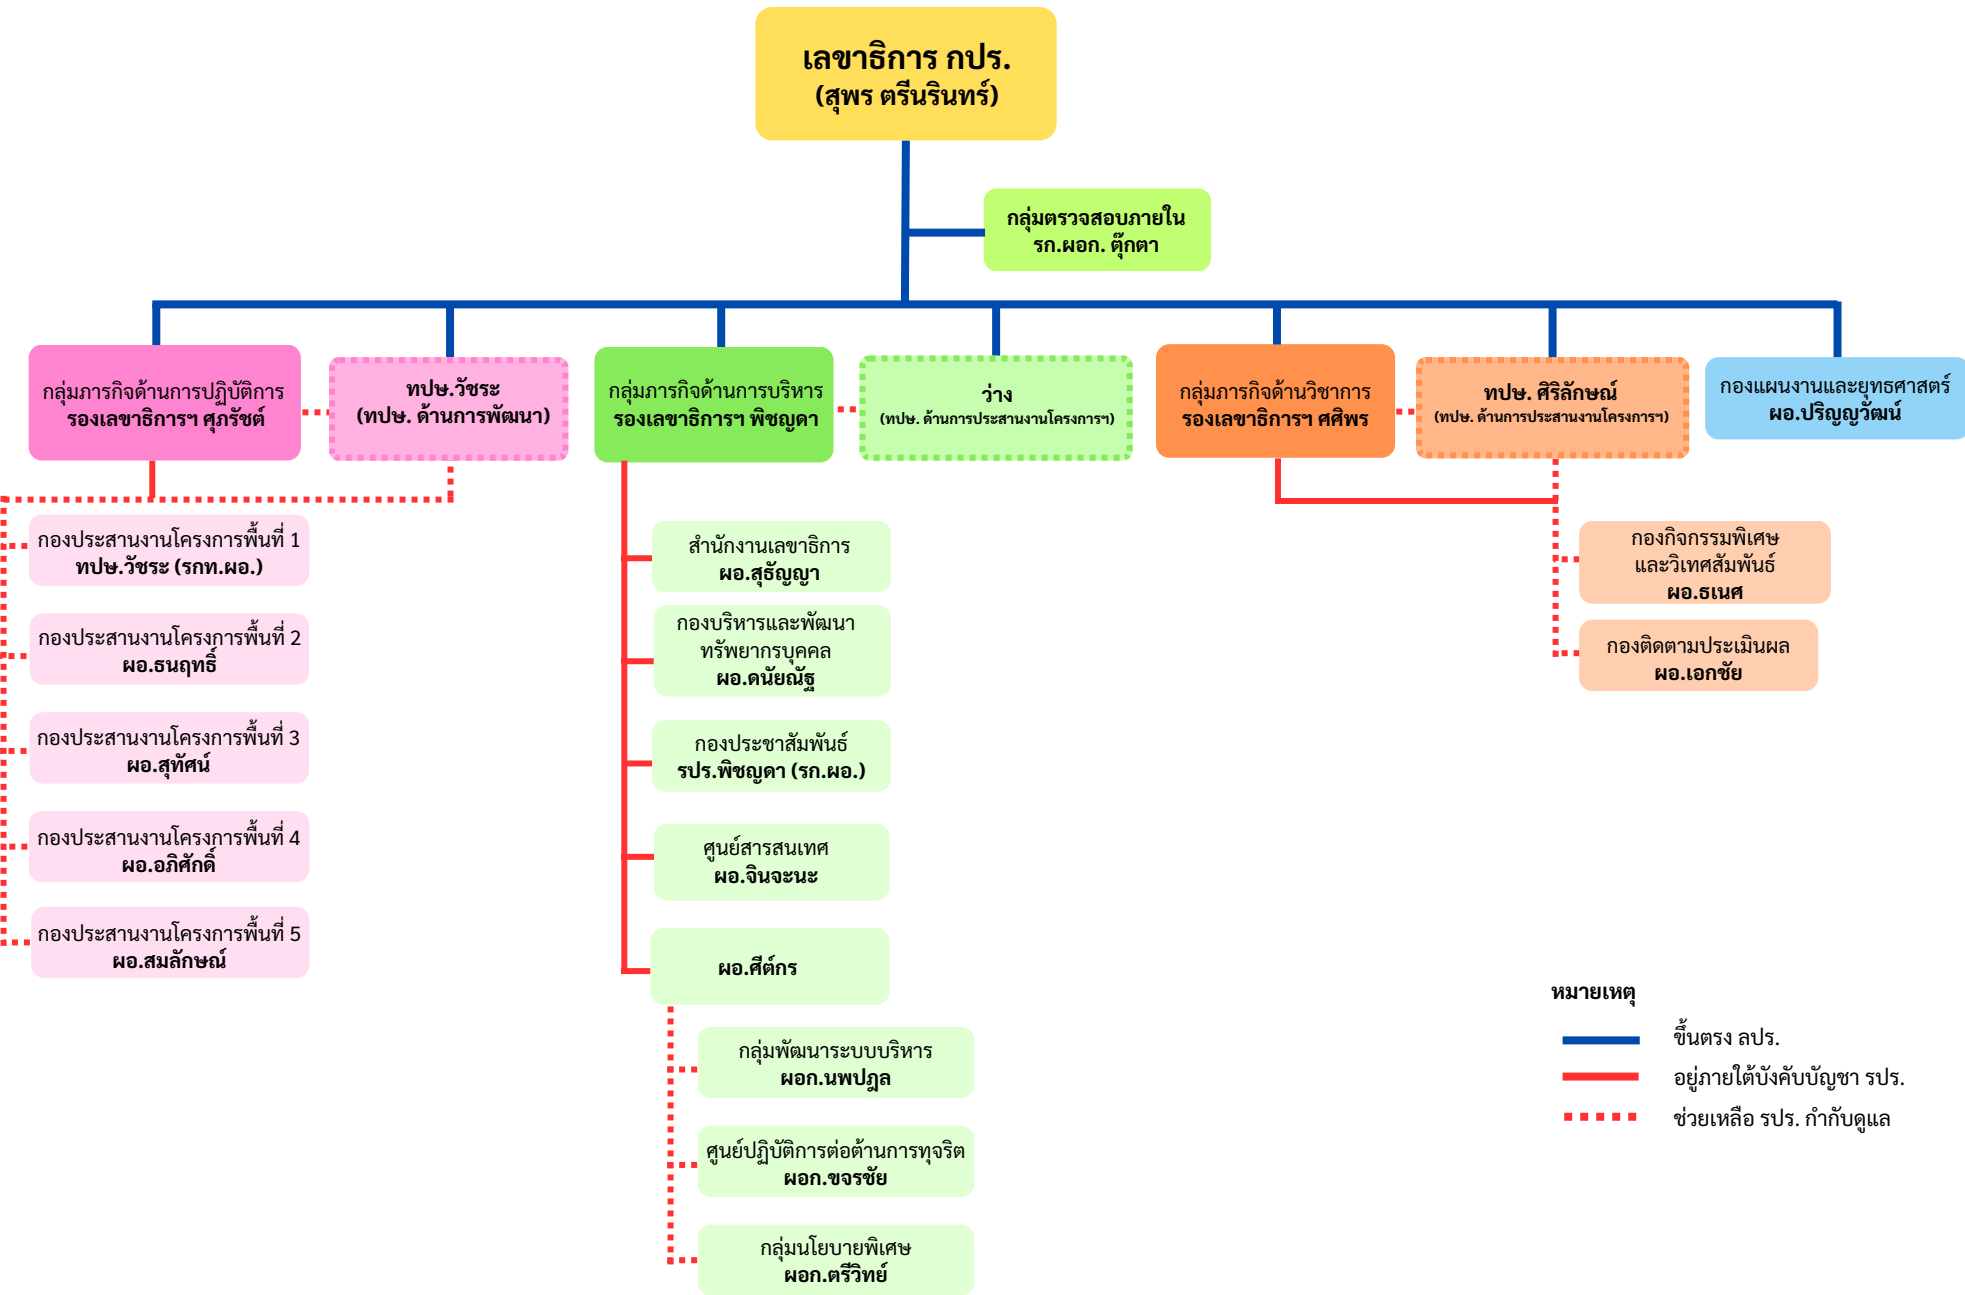

ผังโครงสร้างภายใน สำนักงาน กปร. ตามการจัดโครงสร้างส่วนราชการตามกลุ่มภารกิจ และการแบ่งส่วนราชการภายใน ตามคำสั่งสำนักงาน กปร. ที่ 83 และ 85/2566 ลงวันที่ 17 กรกฎาคม 2566 คำสั่งสำนักงาน กปร. 121/2567 ลงวันที่ 30 กันยายน 2567 และคำสั่งสำนักงาน กปร. ที่ 47 และ 48/2568 ลงวันที่ 26 มีนาคม 2568

หมายเหตุ

- ชั้นตรง ลปร.
- อยู่ภายใต้บังคับบัญชา ลปร.
- ⋯⋯⋯ ช่วยเหลือ ลปร. กำกับดูแล